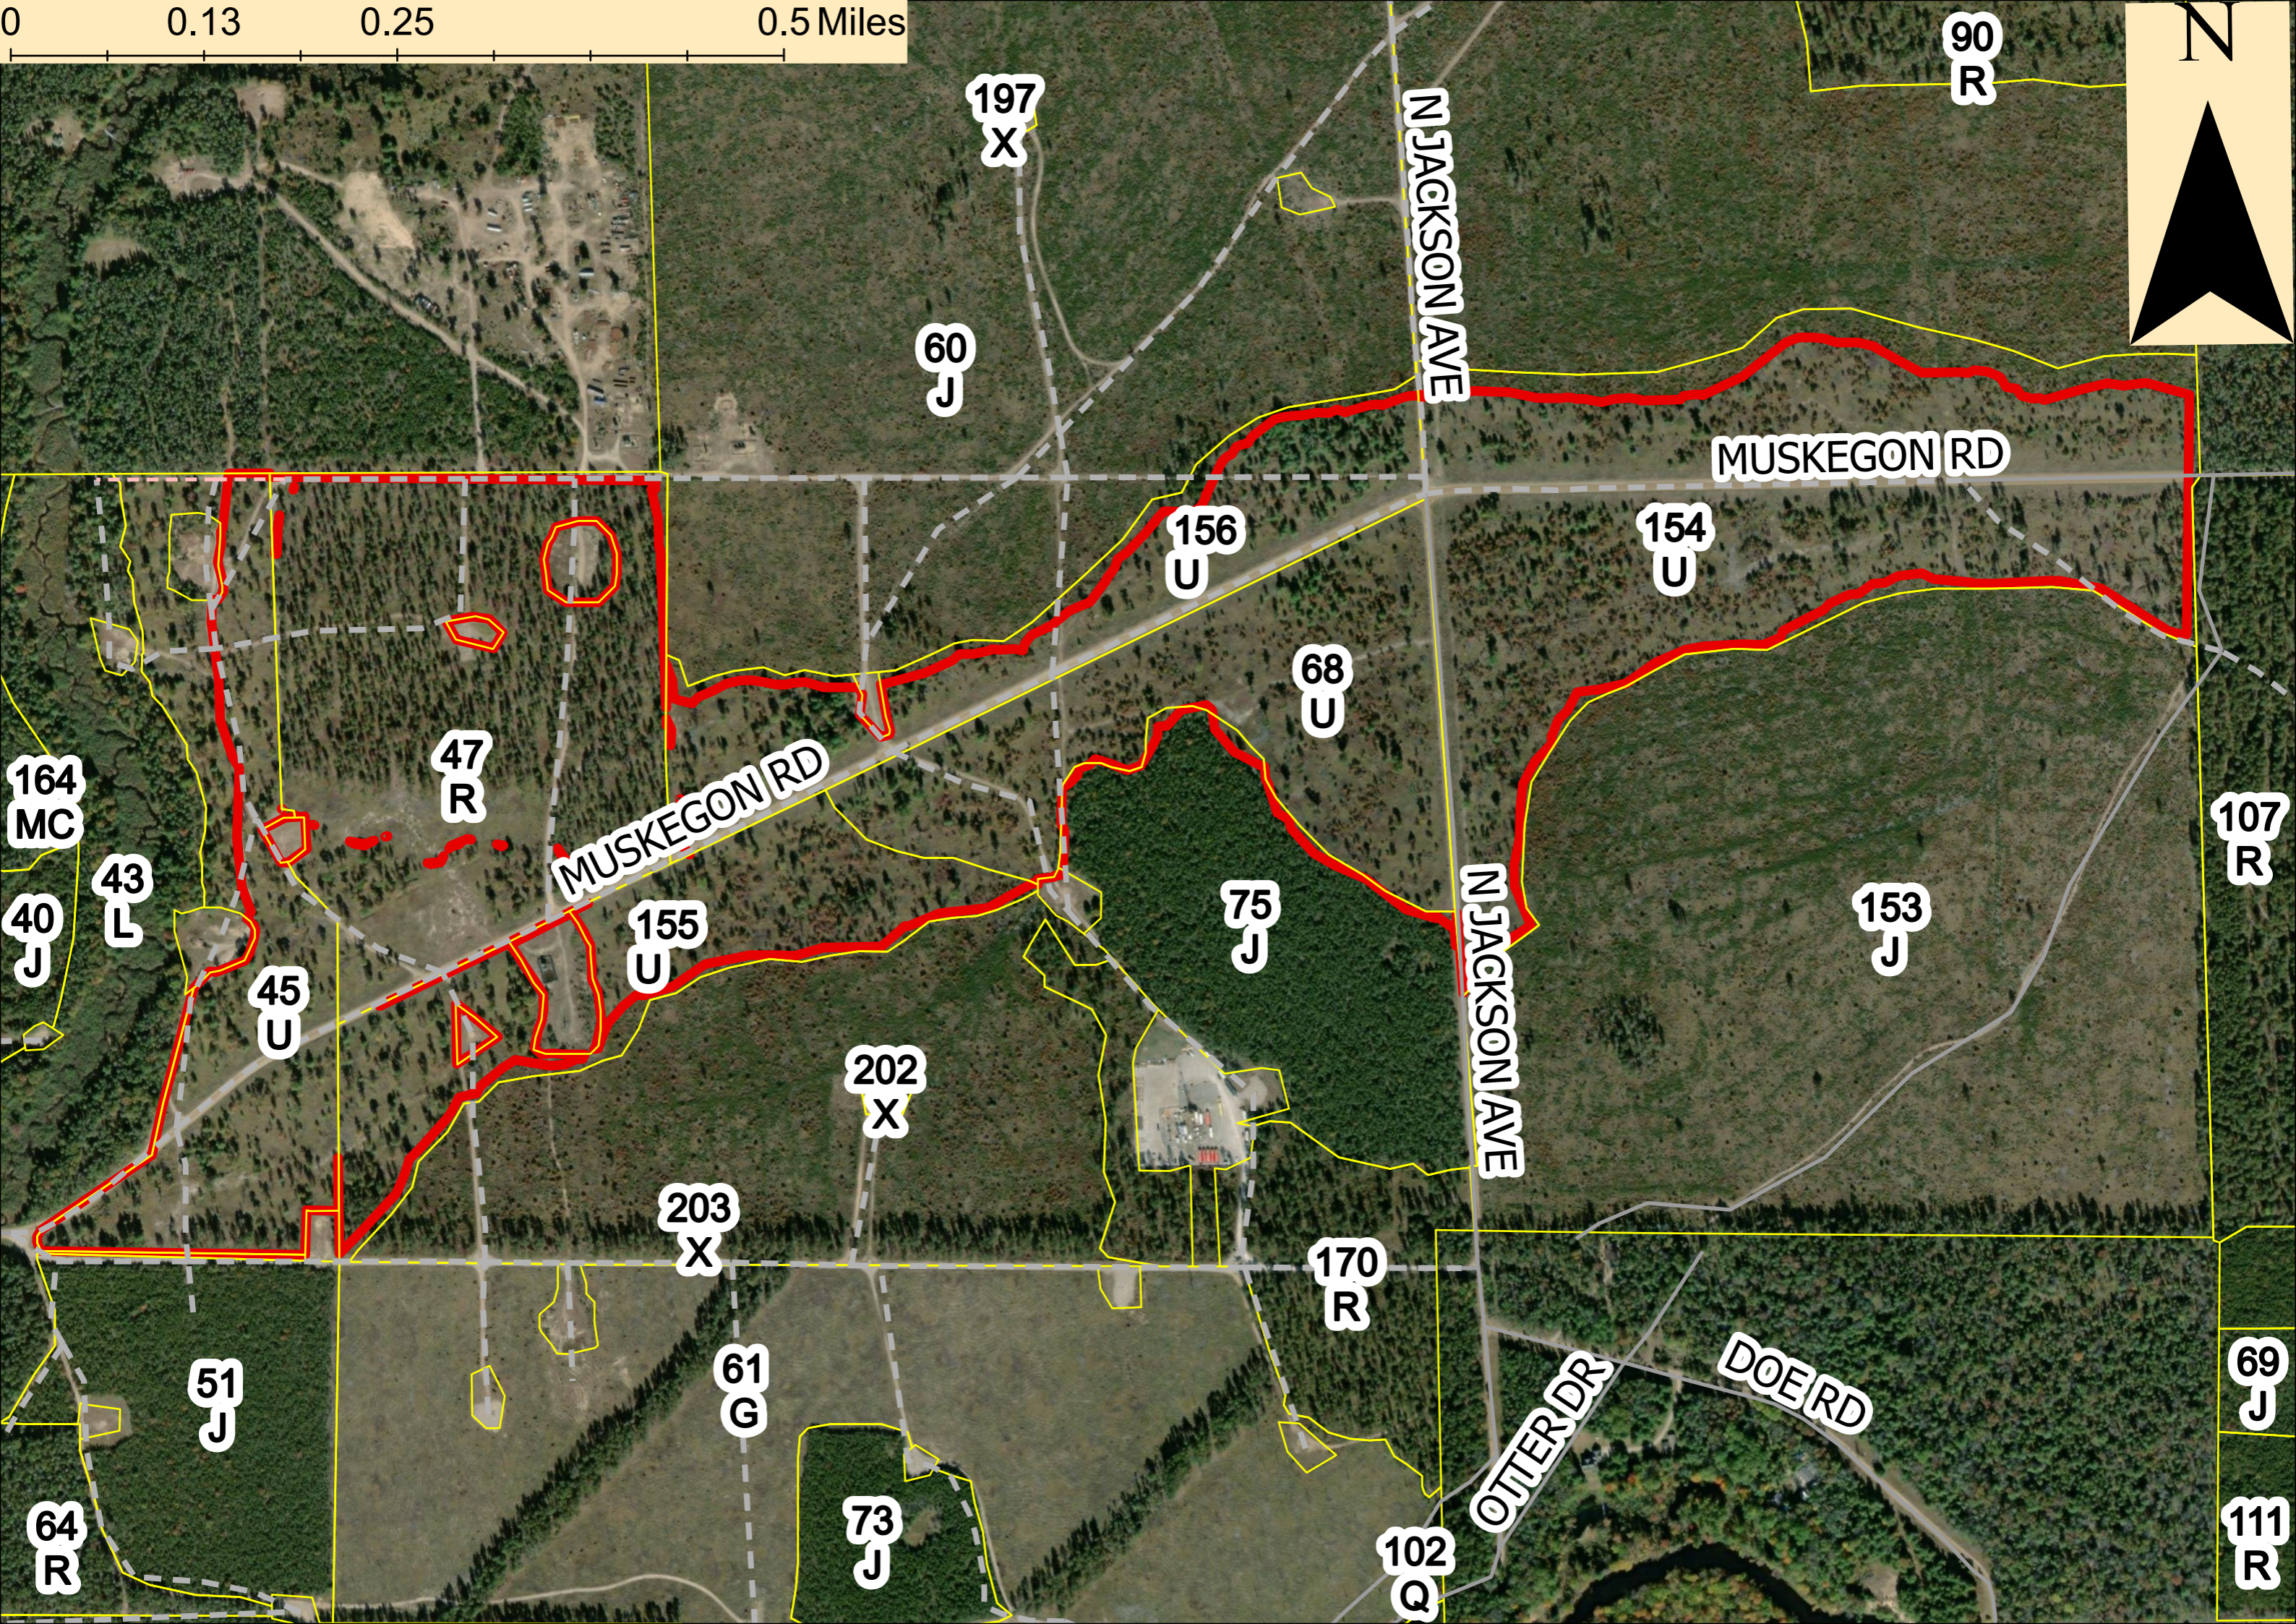

0 0.13 0.25 0.5 Miles

197 X

60 J

N JACKSON AVE

90 R

MUSKEGON RD

156 U

154 U

68 U

MUSKEGON RD

47 R

75 J

155 U

153 J

107 R

164 MC

73 J

64 R

OTTER DR

DOERD

69 J

111 R

102 Q