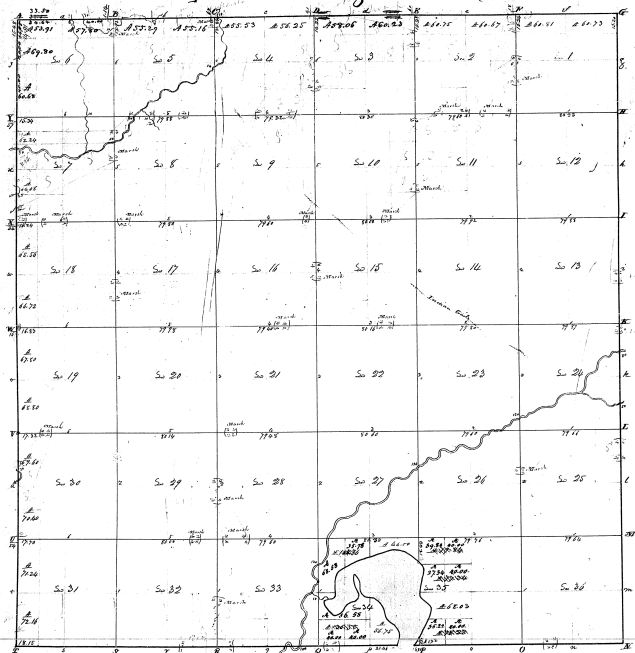

Township N.V. south, Range N.XI West. (Merid. Co.)

Surveyed in July 1826, by John Mullette D.S.

2-21

10	20	30	40
11	21	31	41
12	22	32	42
13	23	33	43
14	24	34	44
15	25	35	45
16	26	36	46
17	27	37	47
18	28	38	48
19	29	39	49
20	30	40	50
21	31	41	51
22	32	42	52
23	33	43	53
24	34	44	54
25	35	45	55
26	36	46	56
27	37	47	57
28	38	48	58
29	39	49	59
30	40	50	60
31	41	51	61
32	42	52	62
33	43	53	63
34	44	54	64
35	45	55	65
36	46	56	66
37	47	57	67
38	48	58	68
39	49	59	69
40	50	60	70
41	51	61	71
42	52	62	72
43	53	63	73
44	54	64	74
45	55	65	75
46	56	66	76
47	57	67	77
48	58	68	78
49	59	69	79
50	60	70	80
51	61	71	81
52	62	72	82
53	63	73	83
54	64	74	84
55	65	75	85
56	66	76	86
57	67	77	87
58	68	78	88
59	69	79	89
60	70	80	90
61	71	81	91
62	72	82	92
63	73	83	93
64	74	84	94
65	75	85	95
66	76	86	96
67	77	87	97
68	78	88	98
69	79	89	99
70	80	90	100